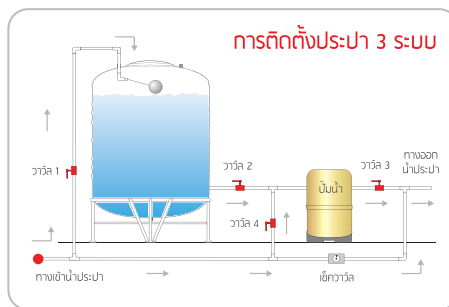

การติดตั้งระบบประปาเข้าถังน้ำ

ผลิตและจัดจำหน่ายโดย

บริษัท ตราเพชร จำกัด

87 หมู่ 10 ถ.ปู่เจ้าสมิงพราย ต.สำโรงใต้ อ.พระประแดง จ.สมุทรปราการ
10130 โทร. 0-2757-6100 www.diamondbrand.co.th

www.facebook.com/dmb.mainpage

หมายเหตุ

1. ส่งฟรีในเขตกรุงเทพฯ และปริมณฑล
2. บริการยกถังขึ้นชั้น 2 ฟรี หากเกินจากชั้น 2 ติดต่อสอบถามจากตัวแทนจำหน่าย
3. ราคานี้ รวมภาษีมูลค่าเพิ่มแล้ว
4. บริษัทฯ ไม่มีบริการติดตั้ง
5. บริษัทฯ ขอสงวนสิทธิ์ในการเปลี่ยนแปลงราคาและรายละเอียดต่างๆ โดยไม่ต้องแจ้งให้ทราบล่วงหน้า
6. ราคานี้มีผลตั้งแต่วันที่ **1 มกราคม 2565**