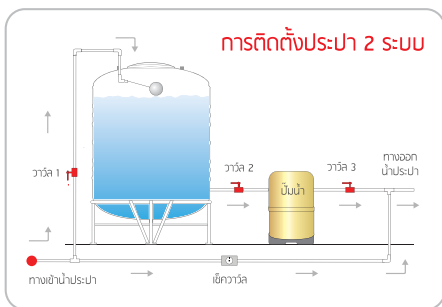

การติดตั้งระบบประปาเข้าถังน้ำ

ผลิตและจัดจำหน่ายโดย

บริษัท ตราเพชร จำกัด

87 หมู่ 10 ถ.ปู่เจ้าสมิงพราย ต.สำโรงใต้ อ.พระประแดง จ.สมุทรปราการ
10130 โทร. 0-2757-6100 www.diamondbrand.co.th

www.facebook.com/dmb.mainpage

หมายเหตุ

1. ส่งฟรีในเขตกรุงเทพฯ และปริมณฑล
2. บริการยกถังขึ้นชั้น 2 ฟรี หากเกินจากชั้น 2 ติดต่อสอบถามจากตัวแทนจำหน่าย
3. ราคานี้ รวมภาษีมูลค่าเพิ่มแล้ว
4. บริษัทฯ ไม่มีบริการติดตั้ง
5. บริษัทฯ ขอสงวนสิทธิ์ในการเปลี่ยนแปลงราคาและรายละเอียดต่างๆ โดยไม่ต้องแจ้งให้ทราบล่วงหน้า
6. ราคานี้มีผลตั้งแต่วันที่ **1 มกราคม 2565**