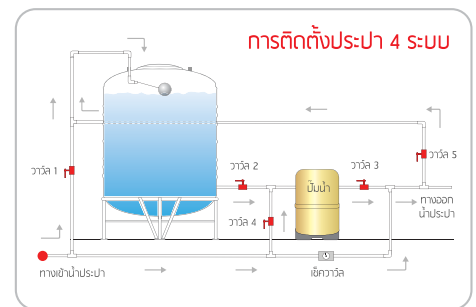

การติดตั้งระบบประปาเข้าถังน้ำ

ผลิตและจัดจำหน่ายโดย

บริษัท ตราเพชร จำกัด

87 หมู่ 10 ถ.ปู่เจ้าสมิงพราย ต.สำโรงใต้ อ.พระประแดง จ.สมุทรปราการ
10130 โทร. 0-2757-6100 www.diamondbrand.co.th

www.facebook.com/dmb.mainpage

หมายเหตุ

1. ส่งฟรีในเขตกรุงเทพฯ และปริมณฑล
2. บริการยกถังขึ้นชั้น 2 ฟรี หากเกินจากชั้น 2 ติดต่อสอบถามจากตัวแทนจำหน่าย
3. ราคานี้ รวมภาษีมูลค่าเพิ่มแล้ว
4. บริษัทฯ ไม่มีบริการติดตั้ง
5. บริษัทฯ ขอสงวนสิทธิ์ในการเปลี่ยนแปลงราคาและรายละเอียดต่างๆ โดยไม่ต้องแจ้งให้ทราบล่วงหน้า
6. ราคานี้มีผลตั้งแต่วันที่ **1 มกราคม 2565**