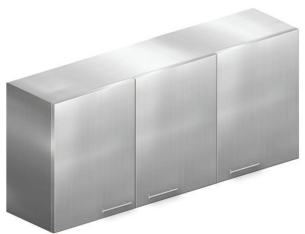

สินค้า : ตู้แขวนผนัง 3 บานเปิด
Wall Cabinet W/Hinge Door
รหัส : DKS-CW-1150
ขนาด : กว้าง 150 cm.
ลึก 35 cm.
สูง 70 cm.
ราคาตั้ง : xx,xxx บาท

หมายเหตุ

1. ส่งฟรีในเขตกรุงเทพฯ และปริมณฑล
2. ส่งต่างจังหวัดคิดตามระยะทาง
3. ราคาไม่รวมงานติดตั้ง
4. สินค้ารับประกัน 1 ปี (ภายใต้เงื่อนไขที่กำหนด)
5. ราคานี้ รวมภาษีมูลค่าเพิ่มแล้ว
6. บริษัทฯ ขอสงวนสิทธิ์ในการเปลี่ยนแปลงราคาและรายละเอียดต่างๆ โดยไม่ต้องแจ้งให้ทราบล่วงหน้า
7. ราคานี้มีผลตั้งแต่วันที่ **1 เมษายน 2566**

ผลิตและจัดจำหน่ายโดย

บริษัท ตราเพชร จำกัด

87 หมู่ 10 ถ.ปู่เจ้าสมิงพราย ต.ลำโรงใต้ อ.พระประแดง จ.สมุทรปราการ 10130

โทร. 0-2394-0842 กด 11, 32, มือถือ 061-846-1818

www.diamondbrand.co.th www.facebook.com/dmb.mainpage

www.facebook.com/dks.dmb